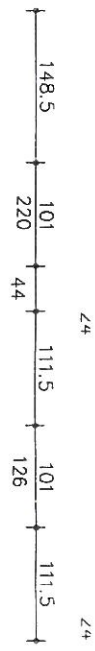

solssol

Rd CH

CIRCUIT SEP  
POUR LAVE VAISSEL

74

74

1er étage

ETAGE

IH 2227  
grenier