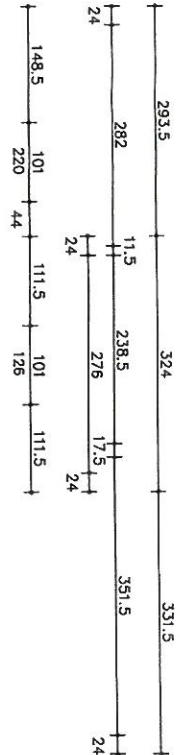

solssol

Rd CH

CIRCUIT SEP  
POUR LAVE VAISSEL

74

74

1er étage

ETAGE

IH 2227  
grenier