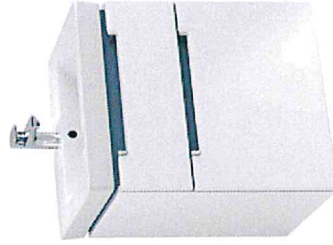

Votre cahier des charges comprend les éléments suivants