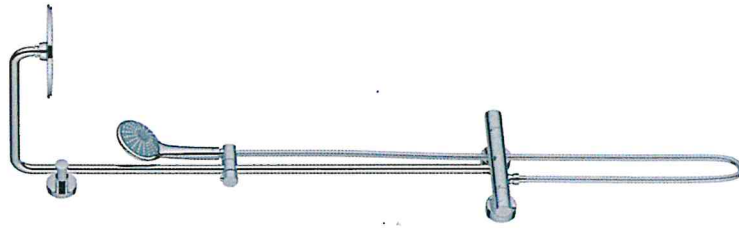

Douche à l'italienne, environ 90/90 cm maximum ou selon plans, sans barrière d'entrée et à fleur avec le sol. Paroi ou cabine de douche en verre transparent.
Colonne de douche Grohe Essence