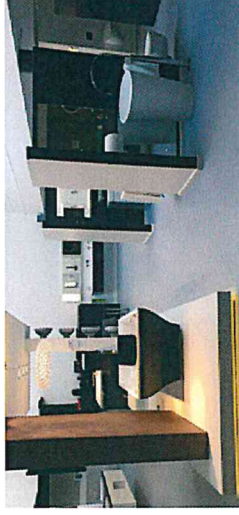

Choix d'appareils sanitaires

Si les éléments concernant l'appareillage sanitaire, ne vous convenaient pas.

Nous vous proposons de vous rendre en showroom pour en effectuer une nouvelle sélection.

Monsieur Lima Paulo, chez Neuberg se chargera de planifier un rendez-vous avec l'un de ses collègues.

Paulo Lima
Exposition Sanitaire

Neuberg S.A.
Tél. +352 401 40 310
Fax +352 49 18 65
E-mail pl@neuberg.lu

...immer dat Richtsteig!