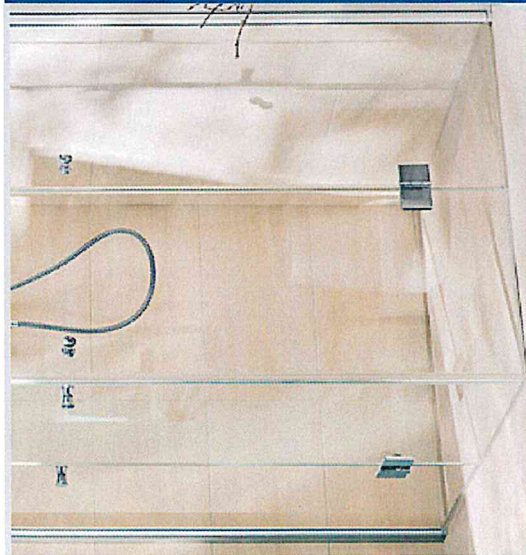

LAVE-MAINS

Lavabo simple avec meuble sous-lavabo à 2 tiroirs blanc et miroir More to See 14, marque Villeroy & Boch, type Subway 2.0, en porcelaine vitrifiée +/- 50 x 40 cm, couleur blanc, avec siphon et soupape chromée,

votre cahier des charges comprend les éléments suivants

Lavabo double avec meuble sous-lavabo à 4 tiroirs blanc et miroir
More to see 14 marque Villeroy & Boch, type Subway 2.0,
Avec vasque en porcelaine vitrifiée +/- 135x47 couleur blanc, avec
siphon et soupape chromé.
Mitigeur Lavabo Grohe Essence

LAVABO
DOUBLE

Baignoire en acryl a selon plans, avec support en
matériaux isolant thermique et acoustique.
Villeroy Boch Subway 2.0
Mitigeur Bain / douche Grohe Essence

BAIGNOIRE

Votre cahier des charges comprend les éléments suivants

DOUCHE

Douche à l'italienne, environ 90/90 cm maximum ou selon plans, sans barrière d'entrée et à fleur avec le sol. Paroi ou cabine de douche en verre transparent.
Colonne de douche Grohe Essence

Votre cahier des charges comprend les éléments suivants