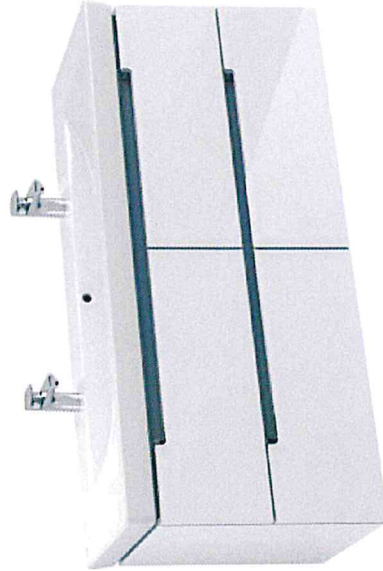

LAVE-MAINS

Lavabo simple avec meuble sous-lavabo à 2 tiroirs blanc et miroir More to See 14, marque Villeroy & Boch, type Subway 2.0, en porcelaine vitrifiée +/- 50 x 40 cm, couleur blanc, avec siphon et soupape chromée,

votre cahier des charges comprend les éléments suivants

Lavabo double avec meuble sous-lavabo à 4 tiroirs blanc et miroir
More to see 14 marque Villeroy & Boch, type Subway 2.0,
Avec vasque en porcelaine vitrifiée +/- 135x47 couleur blanc, avec
siphon et soupape chromé.
Mitigeur Lavabo Grohe Essence

Sèche-serviette

Radiateur sèche-serviette électrique
RADSON BAGANA 1800 x 600.
Ce radiateur sèche-serviettes est constitué de tubes droits d'acier ronds (Ø 22 mm) et de 2 collecteurs avec profil en D (40x30 mm). Le radiateur est version électrique, à fluide caloporteur.