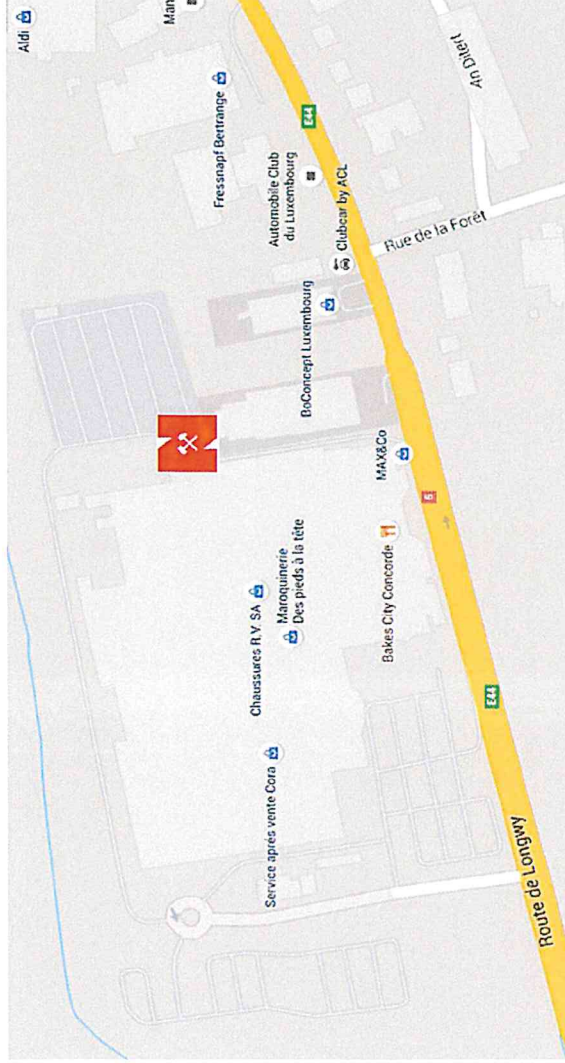

Choix d'appareils sanitaires

Si les éléments concernant l'appareillage sanitaire, ne vous convenaient pas.

Nous vous proposons de vous rendre en showroom pour en effectuer une nouvelle sélection.

Monsieur Lima Paulo, chez Neuberg se chargera de planifier un rendez-vous avec l'un de ses collègues.

Paulo Lima
Exposition Sanitaire

Neuberg S.A.
Tél. +352 401 40 310
Fax +352 49 18 65
E-mail pl@neuberg.lu

...immer dat Richtsteig!